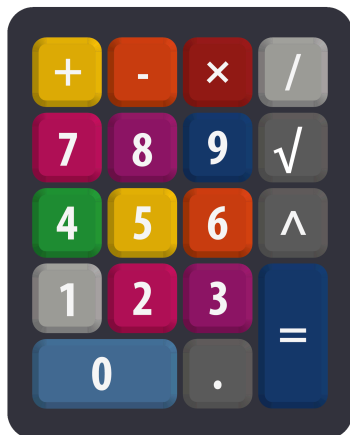

Kalkulator

Gry na matach / karta techniczna produktu

Wymiary: 120x150 cm

Dane materiałowe:

Maty są pokryte kolorowym trwałym nadrukiem odpornym na promieniowanie UV. Materiał jednostronnie powleczony spienionym PCV. Mata jest odporna na rozciąganie, rozdarcia. Posiada właściwości antypoślizgowe i niepalne. Gramatura: 1000 g/mkw. Skład: 85% PVC, 15% Poliester.