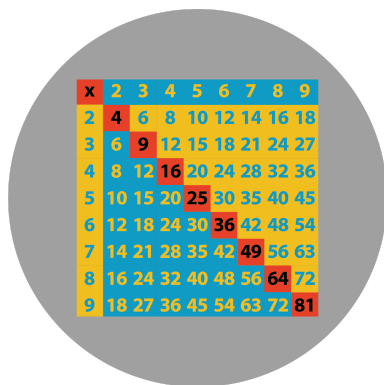

Tabliczka mnożenia

Gry podwórkowe / karta techniczna produktu

Wymiary: 160x160 cm

Opis produktu:

Gry podwórkowe to zewnętrzne wielkoformatowe plansze do gier i zabaw na świeżym powietrzu. Gry wielkoformatowe tworzą wyjątkowe kompozycje które oferują możliwość kreatywnej zabawy. Podwórkowe gry wielkoformatowe dzięki kolorowym dużym planszom zachęcają do aktywnego spędzania czasu na zewnątrz. Dają możliwość kreowania nowych, własnych zabaw, edukacji, ćwiczenia koordynacji ruchowej, rozwijania umiejętności pracy w grupie, integracji oraz tworzenia niepowtarzalnej atmosfery na podwórku.